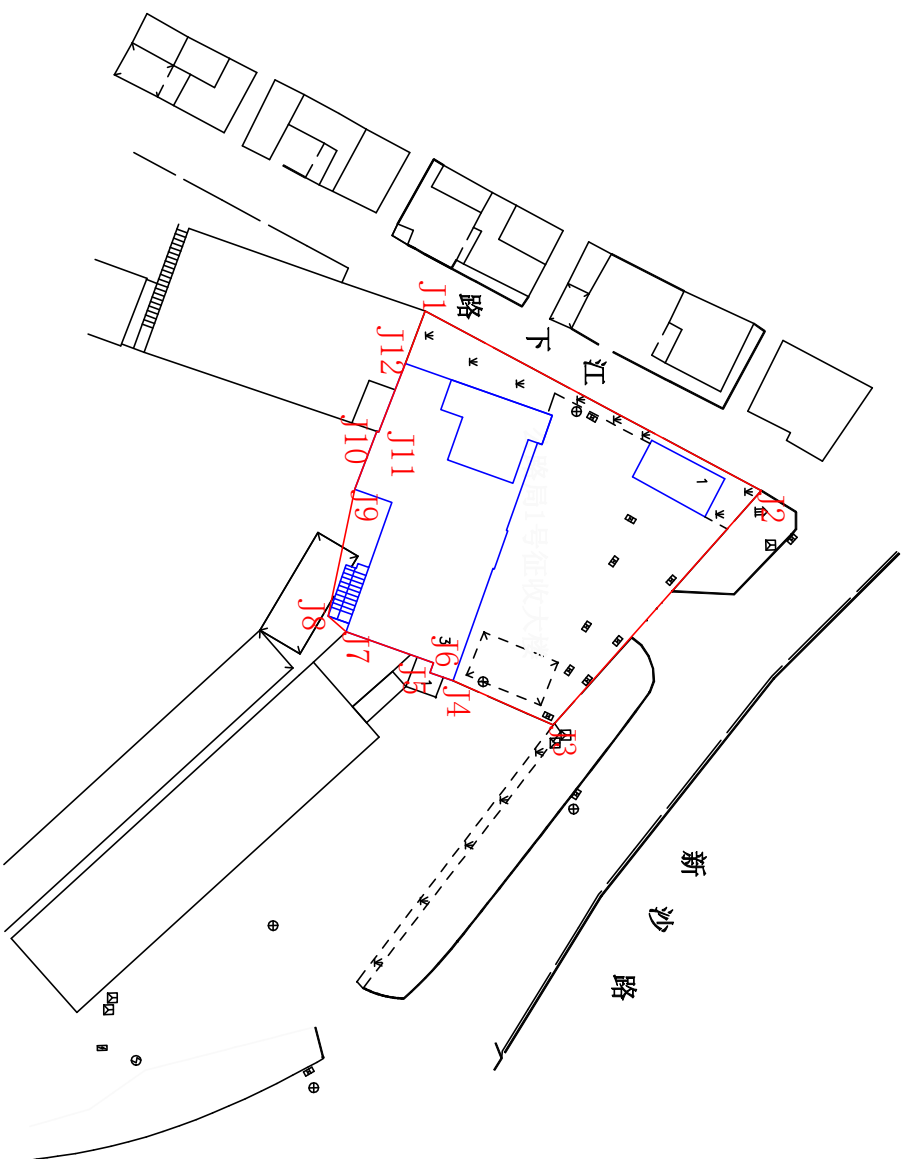

地界范围图

用地单位：深圳市交通运输局

用地面积：1082.87 平方米

用地范围：