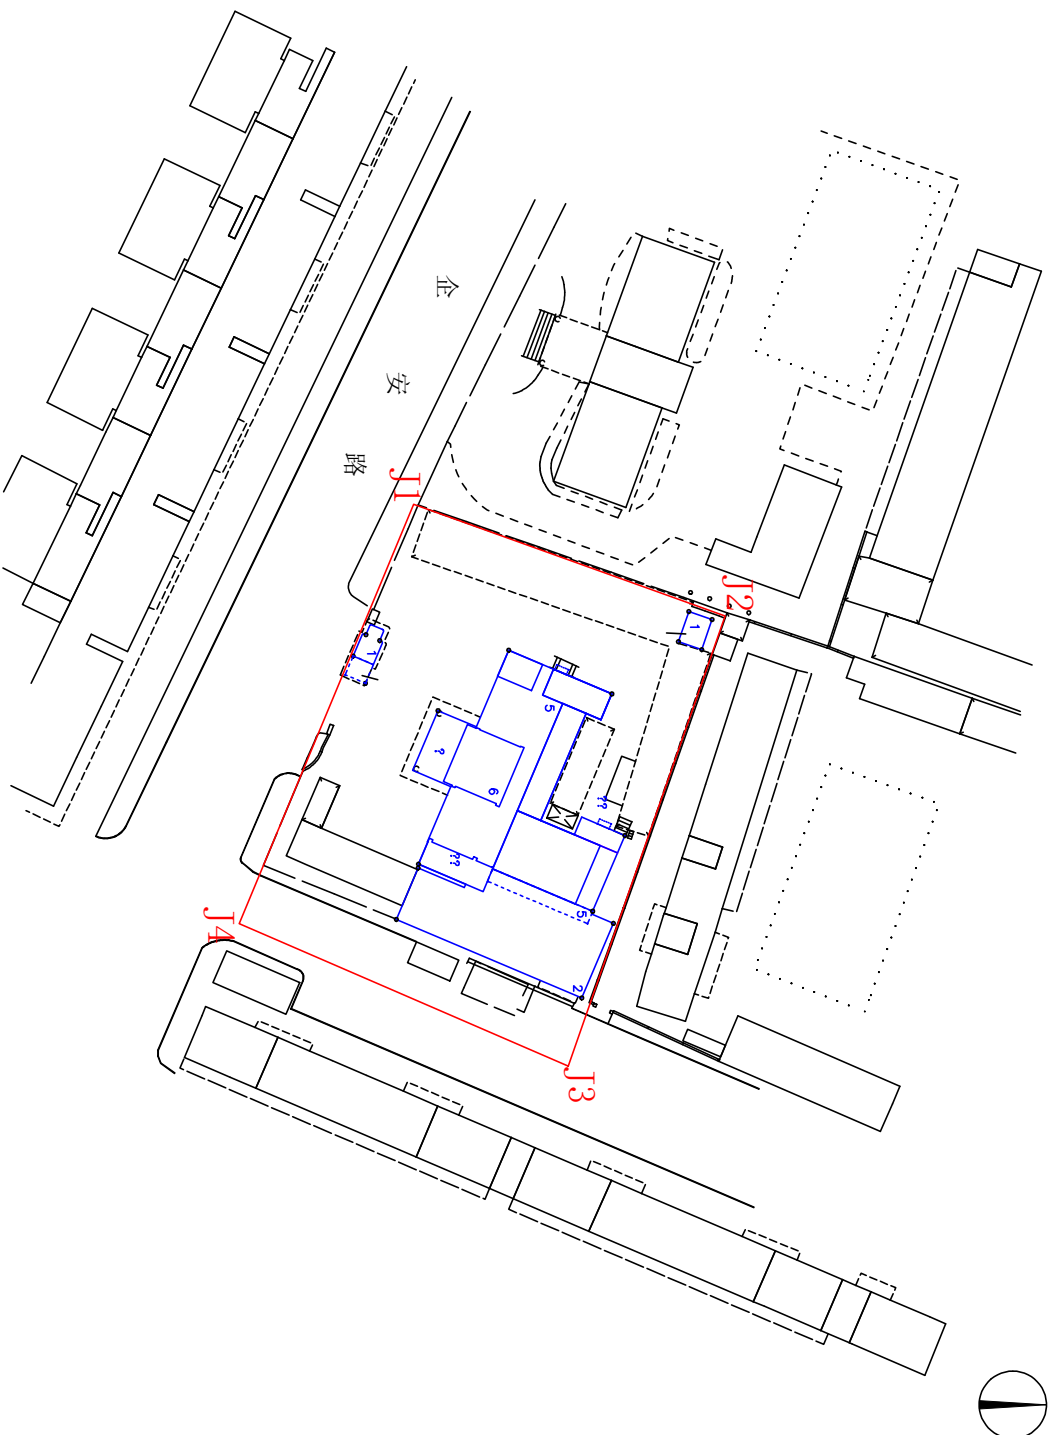

# 地界范围图

用地单位：深圳市公安局交通警察支队宝安大队

用地面积：2720.73平方米

用地范围：