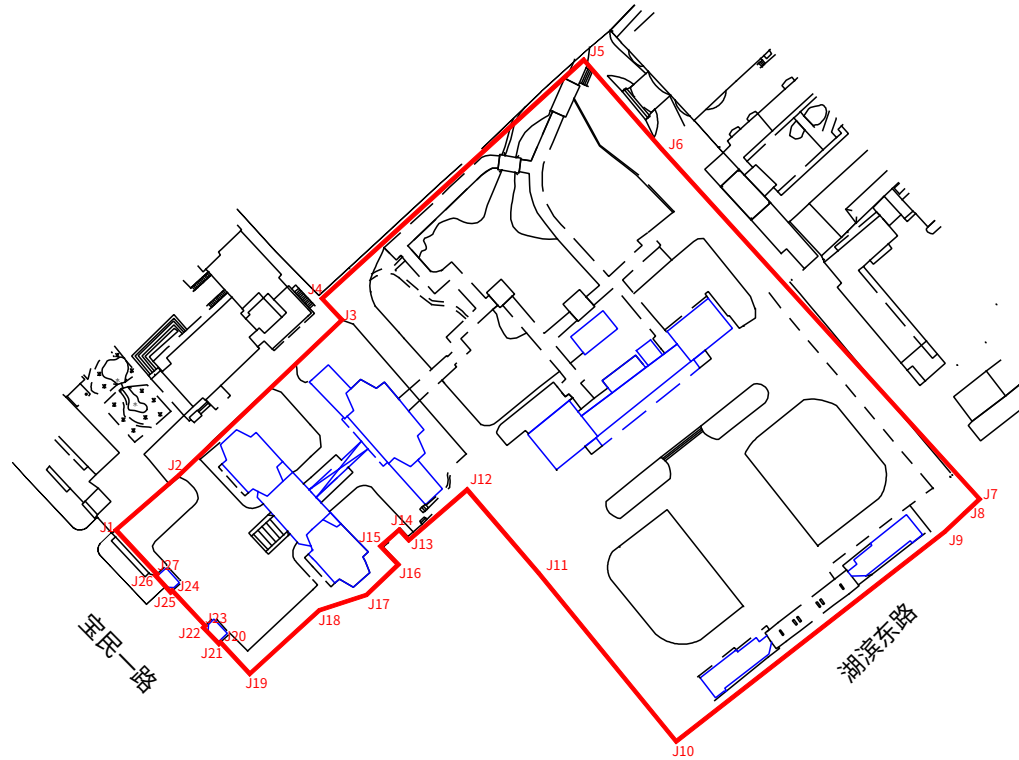

附图

2000国家大地坐标系

地界范围图

用地单位：深圳市宝安区机关事务管理局

用地面积：21028.91平方米

用地范围：

深圳市规划和自然资源局宝安管理局