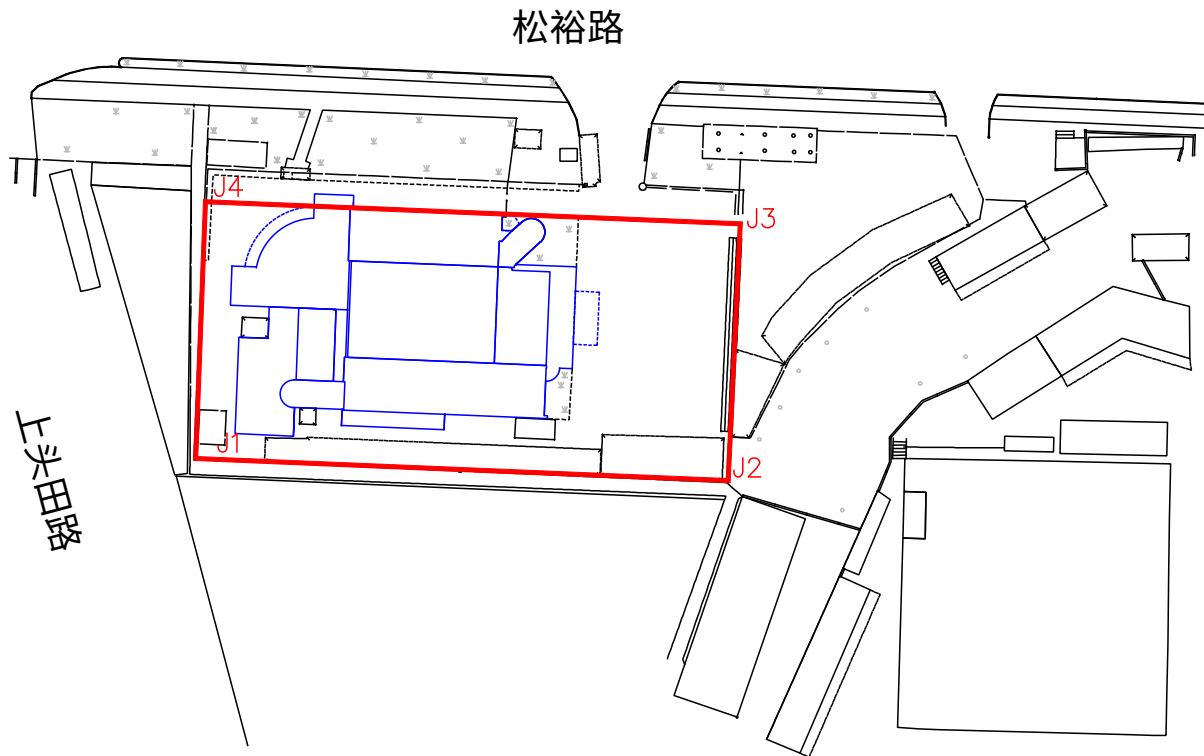

附图

2000 国家大地坐标系

地界范围图

用地单位：深圳市公安局交通警察支队宝安大队

用地面积：3097.19平方米

用地范围：

深圳市规划和自然资源局宝安管理局