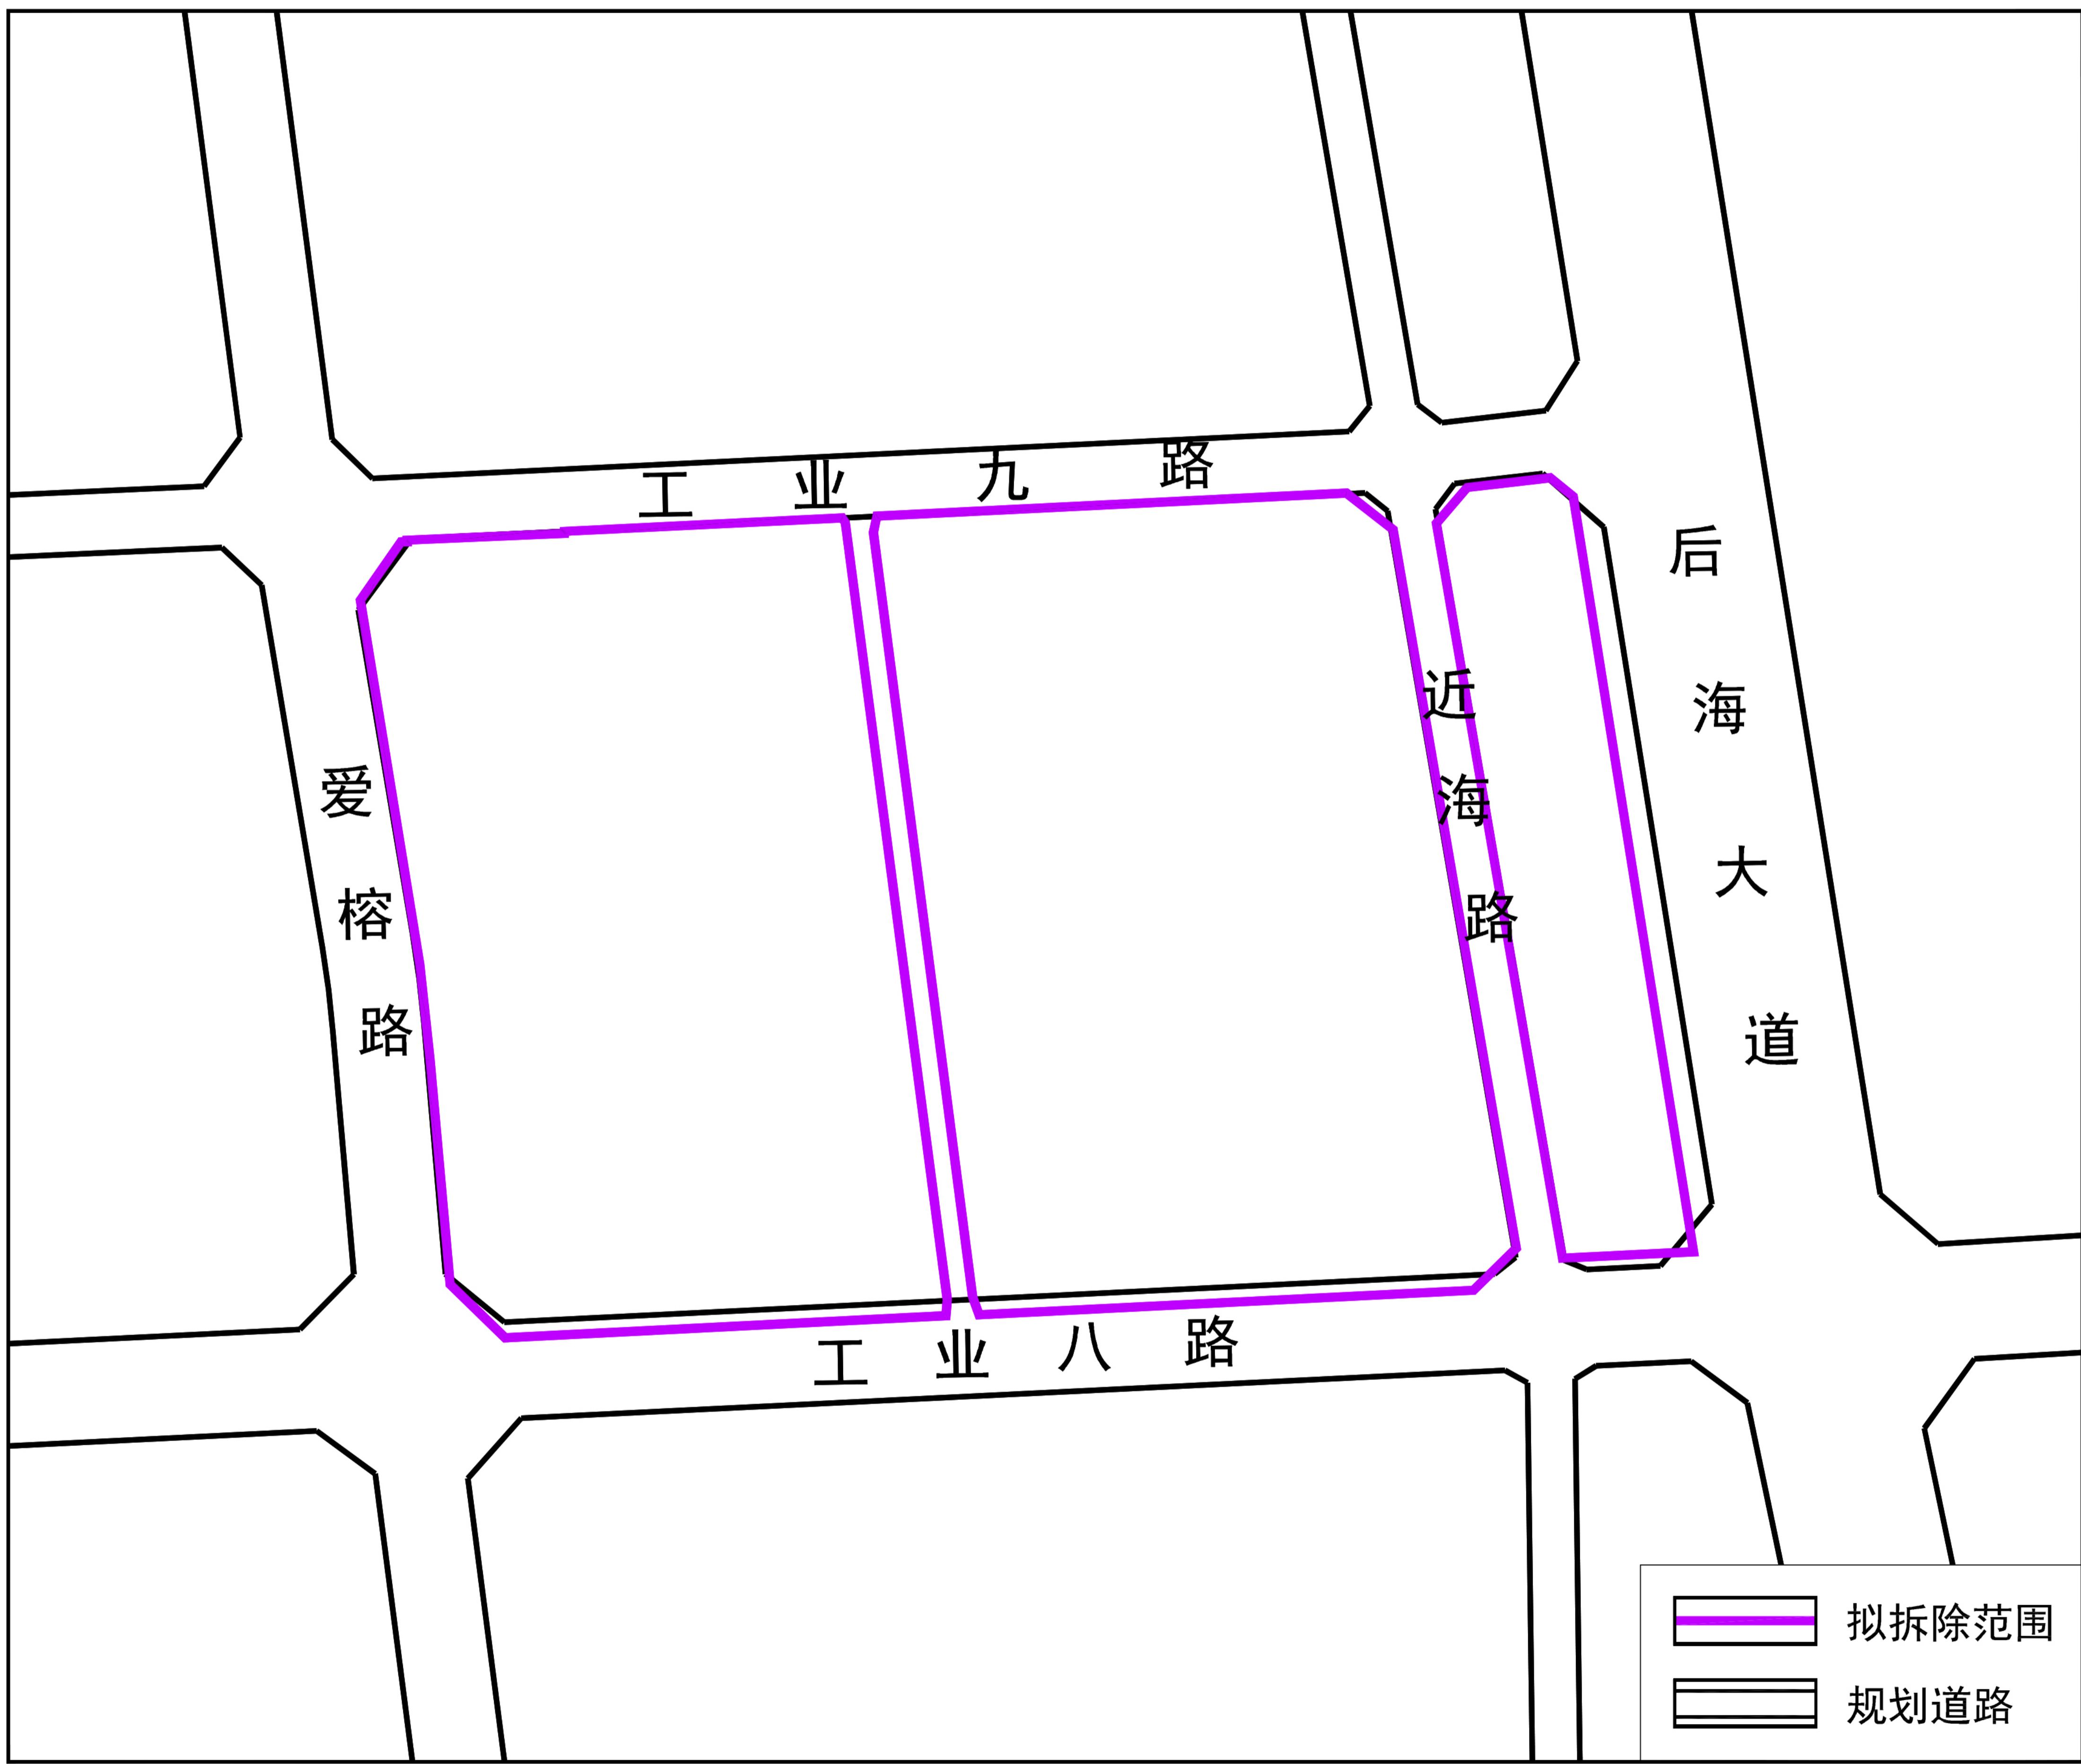

南山区招商街道爱榕园片区城市更新单元拟拆除范围示意图

拟拆除范围用地面积：68848m²